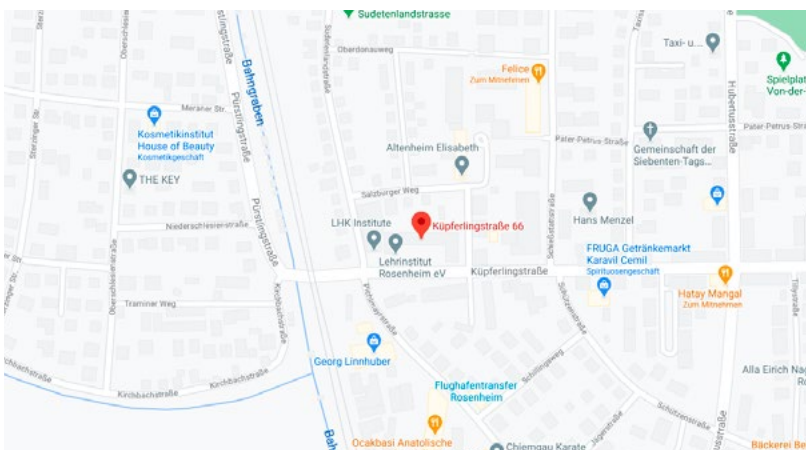

Anreiseinformation *BVS*regional Rosenheim Lehrinstitut

Adresse

BVSregional Rosenheim
Lehrinstitut
Küpferlingstr. 66
83024 Rosenheim

 08031 2185 0

 08031 2185 99

 office@lehrinstitut-rosenheim.de

 lhk.de

 [google.maps.com](https://www.google.com/maps)

Anreise mit öffentlichen Verkehrsmitteln und dem PKW

Rosenheim liegt an den nationalen und internationalen IC- und EC-Strecken. Einschließlich regionaler Züge besteht eine nahezu halbstündliche Verbindung vom München-Hauptbahnhof bzw. München Ostbahnhof. Vom Bahnhof aus fahren Sie am besten mit dem Taxi zum Lehrinstitut.