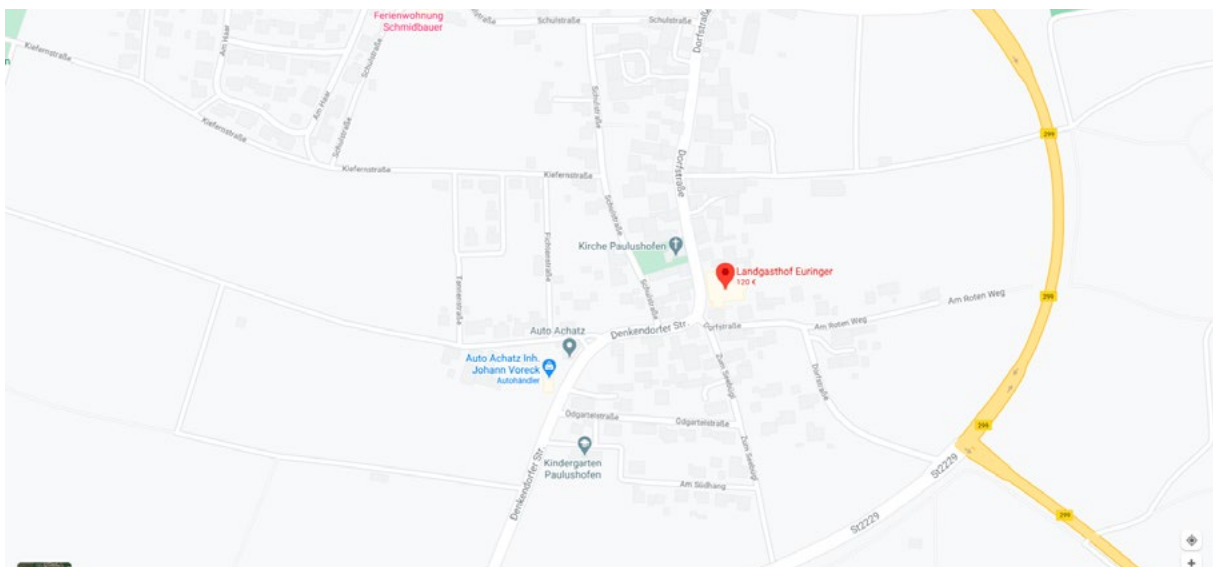

Anreiseinformation Landgasthof Euringer

Adresse

Landgasthof Euringer
Dorfstraße 23
92339 Beilngries-Paulushofen

 08461 6510

 08461 9143

 willkommen@landgasthof-euringer.de

 landgasthof-euringer.de

 google.maps.com

Anreise mit öffentlichen Verkehrsmitteln und PKW

Busverbindungen über Beilngries-ZOB nach Beilngries-Paulushofen.

Wir wünschen Ihnen eine gute Anreise!