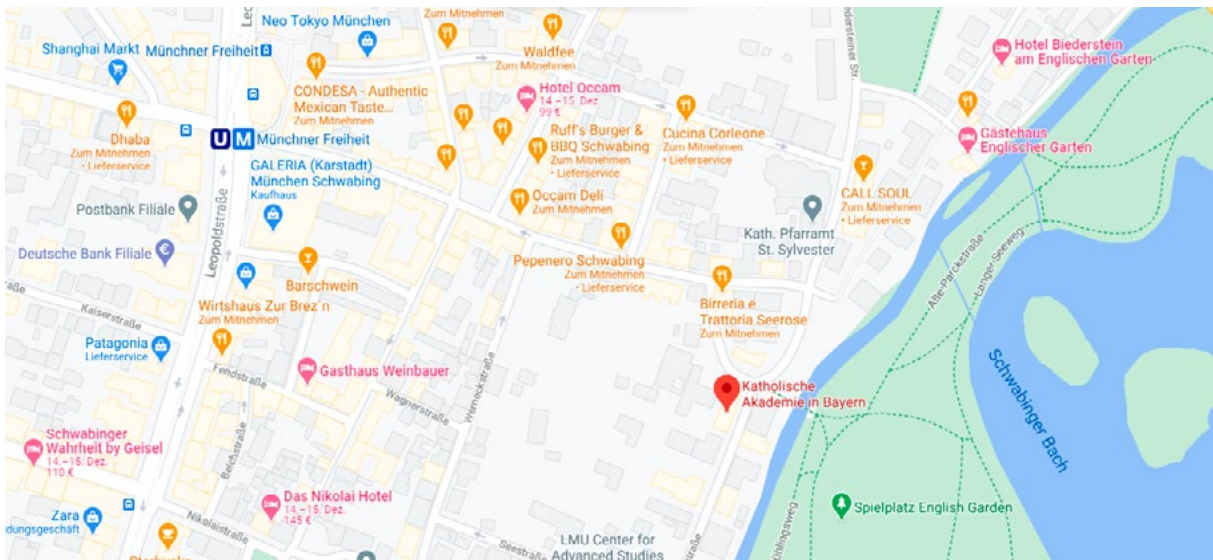

Katholische Akademie in Bayern

Adresse

Katholische Akademie in Bayern
Mandlstraße 23
80802 München

 089 38 102 0

 089 38 102 103

 info@kath-akademie-bayern.de

 kath-akademie-bayern.de

 google.maps.com

Anreise mit öffentlichen Verkehrsmitteln und PKW

In München nehmen Sie die U-bahnlinie 3 oder 6 und fahren bis zur Haltestelle München Freiheit. Von dort aus erreichen Sie das Hotel zu Fuß in 10 Minuten.