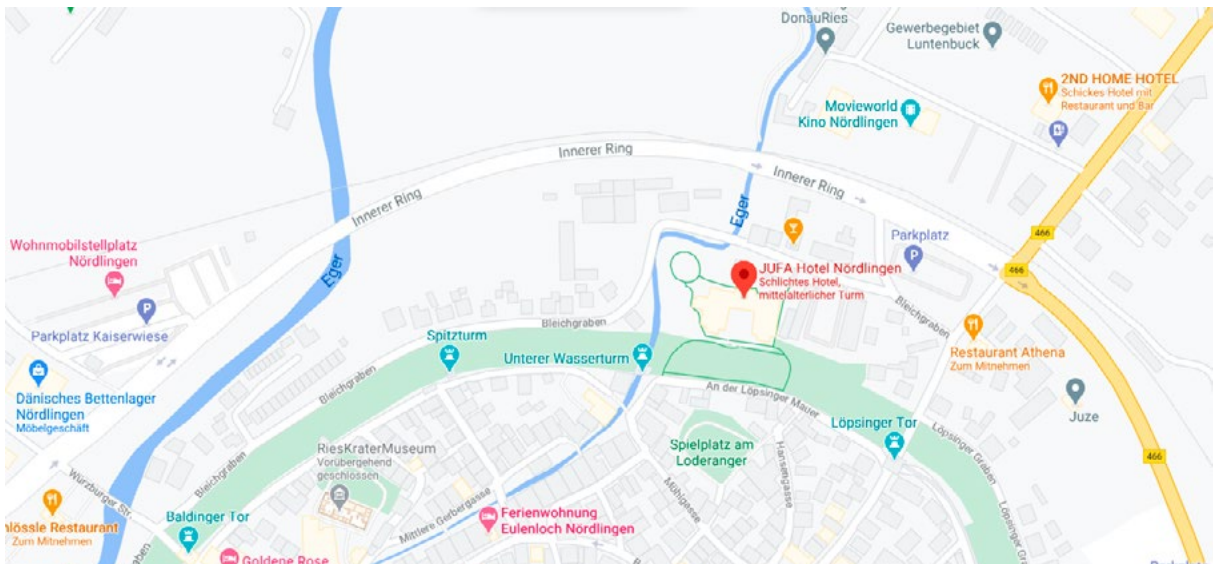

### Adresse

JUFA Hotel  
Bleichgraben 3A  
86720 Nördlingen

 09081 290 8390

 [noerdlingen@jufahotels.com](mailto:noerdlingen@jufahotels.com)

 [jufahotels.com/hotel/noerdlingen](http://jufahotels.com/hotel/noerdlingen)

 [google.maps.com](https://google.maps.com)

### Anreise mit öffentlichen Verkehrsmitteln und PKW

Fahren Sie mit dem Zug bis zum Bahnhof Nördlingen. Von dort aus erreichen Sie das Hotel zu Fuß in ca. 13 Minuten.

**Wir wünschen Ihnen eine gute Anreise!**